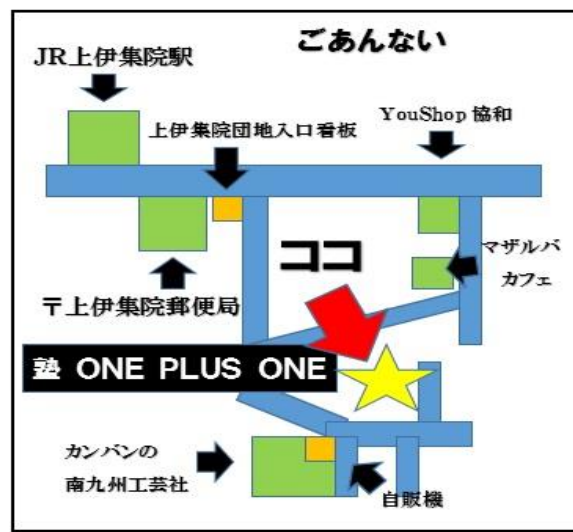

▼第4ターム  
8/30(月)~1(水)  
実力テスト対策編パート2

県内最大規模の公開模試

8月  
18日(水)  
19日(木)

受験料 3,000円  
定規・コンパス持参  
統一模試のみの受験可能

自然の中のまなび空間

個別指導で脳力UP

塾 ONE PLUS ONE ワンプラスワン

☎099-800-9513

### 個別オーダーメイド

- 朝の部 10時~12時
- 昼の部 13時~17時
- 夜の部 18時~22時

- ★受講日数 ★受講時間
- ★受講科目 設定自由

- ★個別指導 ★自立学習
- ★映像授業 ★暗記トレ

- ▼小学2科コース 90分  
10回 12,000円
- ▼小学4科コース 90分  
15回 20,000円

- ▼中1・2コース 180分  
20回 24,000円
- ▼中3コース 240分  
25回 42,000円