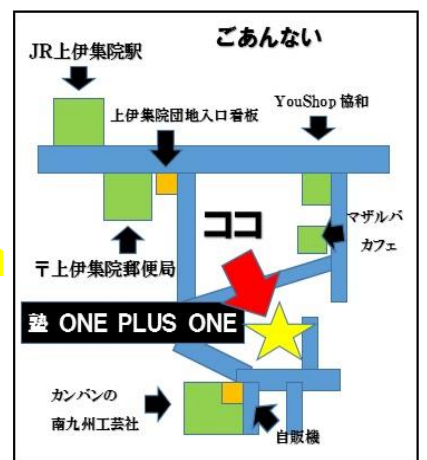

# Let's try!

自然の中の学び空間

ワン プラス ワン

URL <http://www.juku-one-plus-one.com/> ☎099-800-9513

開校時間【平日】16時～23時【土日】14時～23時 ※有料自習室1日500円

保護者の皆さん、お子様と一緒に受験してみませんか？ 申込受付10月14日迄