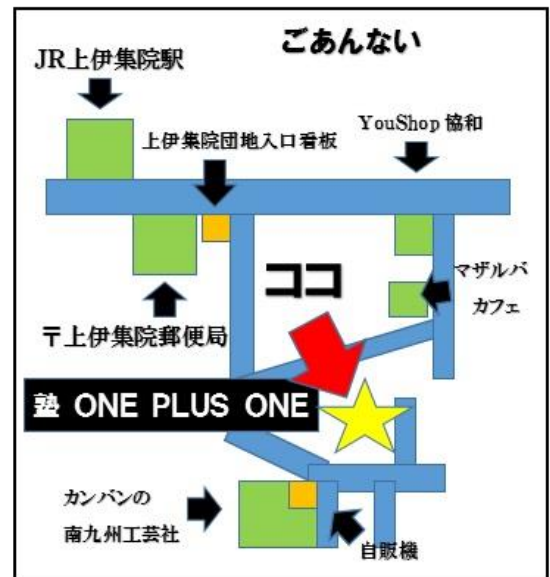

有料自習室

1day1 coin 500 円

お弁当 500 円

自然の中の学び空間。

塾 ONE PLUS ONE

ワン プラス ワン

総合受付 ☎ 099-800-9513

〒899-2704 鹿児島市春山町 1644-1 上伊集院団地内

【公式 HP】 juku-one-plus-one.com