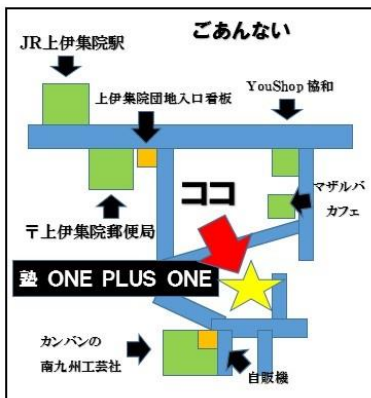

全国47都道府県対応!

800以上の模擬問題と1万問以上の苦手問題を搭載!

最適な模擬問題を提供し、いち早く入試対策を実現する

公立高校入試

模擬問題

実力
対策

aim@は、演習した問題を解くと自動で採点、苦手分析を行います。そして、その分析結果から生徒一人ひとりの傾向に沿った、個別最適な問題演習カリキュラムを作成します。学習進度や学力レベルに応じて、その都度適切な学習を行います。過去問をときっぱなしで終わらせることなく、採点・解説・苦手演習までとことんできる学習コンテンツになっています。

aim@学習コンテンツ ☑学校教科書別定期テスト対策 ☑英検対策 ☑季節講習対策 ☑小学算数・中学受験対策 ☑入試対策

自然の中のまなび空間。

塾
ONE PLUS ONE
ワンプラスワン

☎099-800-9513

[公式ホームページ]

Juku-one-plus-one.com