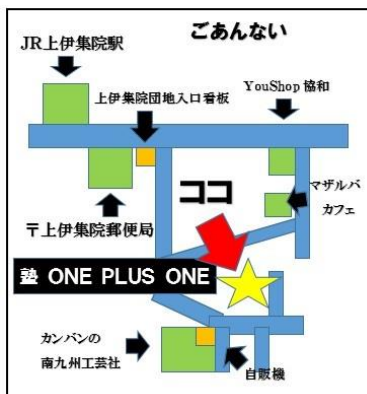

×

専任講師

=

成績
UP!

自然の中のまなび空間。

塾 ONE PLUS ONE
ワンプラスワン

総合受付 ☎ 099-800-9513

公式ホームページ juku-one-plus-one.com