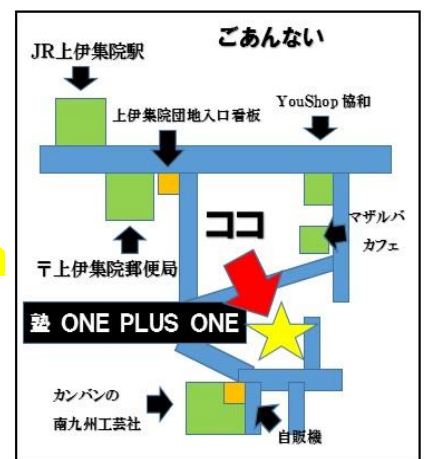

塾 ONE PLUS ONE からのメッセージ vol.6

英検 漢検 数検

勉強のやり方伝授します。

受講料【教材費込み】 60分×4回 1,500円【税込み】

英語が... 漢字が... 数学が...

苦手だよな... というあなた！

英検・漢検・数検に挑戦することをお勧めします。検定には級があり検定日があります。レベルがあり期限があります。

英検、漢検、数検は短いスパンの中で集中して対策をして『合格』

という達成感が得られるのです。もう気づきましたよね...😊

そうです！塾にまなびに来ている最終目的の1つである『受験合格』

のリハーサルにもなるのです！ということで...

Let's try!

自然の中の学び空間

URL <http://www.juku-one-plus-one.com/> ☎ 099-800-9513

開校時間 平日16時～22時 土日10時～22時 ※春期講習10時～20時